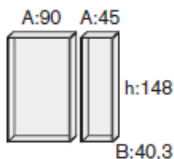

## ARMARIO BAJO

info@munofi.es

91 298 04 47

A x B X h	REF	€
90 x 40,3 x 74	<b>FABB1</b>	<b>91</b>
45 x 40,3 x 74	<b>FABB6</b>	<b>86</b>

A x B X h	REF	€
90 x 43 x 74	<b>FABB3</b>	<b>142</b>
45 x 43 x 74	<b>FABB8</b>	<b>131</b>

## ARMARIO MEDIO

90x40,3x148

167€

A x B X h	REF	€
90 x 40,3 x 148	<b>FAMB1</b>	<b>122</b>
45 x 40,3 x 148	<b>FAMB6</b>	<b>114</b>

A x B X h	REF	€
90 x 43 x 148	<b>FAMB3</b>	<b>198</b>
45 x 43 x 148	<b>FAMB8</b>	<b>183</b>