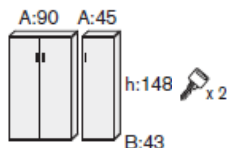

## ARMARIO MEDIO

90x40,3x148

167€

A x B X h	REF	€
90 x 40,3 x 148	<b>FAMB1</b>	<b>122</b>
45 x 40,3 x 148	<b>FAMB6</b>	<b>114</b>

A x B X h	REF	€
90 x 43 x 148	<b>FAMB3</b>	<b>198</b>
45 x 43 x 148	<b>FAMB8</b>	<b>183</b>