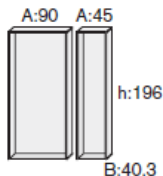

## ARMARIO MEDIO

90x40,3x148

167€

A x B X h	REF	€
90 x 40,3 x 148	<b>FAMB1</b>	<b>122</b>
45 x 40,3 x 148	<b>FAMB6</b>	<b>114</b>

A x B X h	REF	€
90 x 43 x 148	<b>FAMB3</b>	<b>198</b>
45 x 43 x 148	<b>FAMB8</b>	<b>183</b>

## ARMARIO ALTO

90x43x148

243€

A x B X h	REF	€
90 x 40,3 x 196	<b>FAAB1</b>	<b>149</b>
45 x 40,3 x 196	<b>FAAB6</b>	<b>138</b>

A x B X h	REF	€
90 x 43 x 196	<b>FAAB3</b>	<b>235</b>
45 x 43 x 196	<b>FAAB8</b>	<b>214</b>