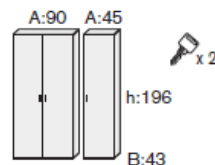

## ARMARIO MEDIO

90x40,3x148

167€

A x B X h	REF	€
90 x 40,3 x 148	<b>FAMB1</b>	<b>122</b>
45 x 40,3 x 148	<b>FAMB6</b>	<b>114</b>

A x B X h	REF	€
90 x 43 x 148	<b>FAMB3</b>	<b>198</b>
45 x 43 x 148	<b>FAMB8</b>	<b>183</b>

## ARMARIO ALTO

90x43x148

243€

A x B X h	REF	€
90 x 40,3 x 196	<b>FAAB1</b>	<b>149</b>
45 x 40,3 x 196	<b>FAAB6</b>	<b>138</b>

A x B X h	REF	€
90 x 43 x 196	<b>FAAB3</b>	<b>235</b>
45 x 43 x 196	<b>FAAB8</b>	<b>214</b>