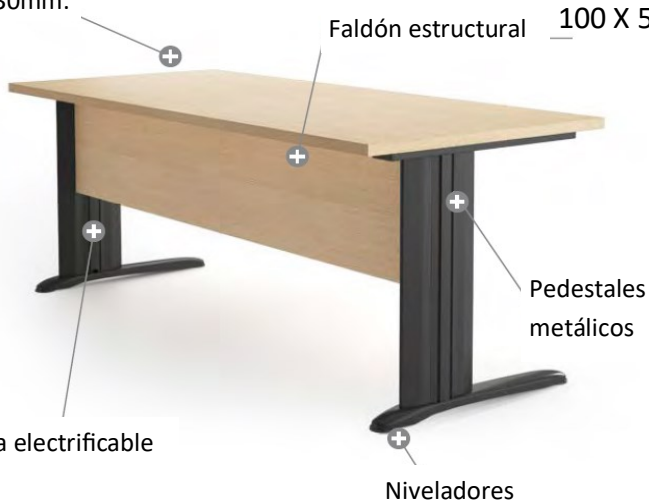

**www.munofi.es Ofertas 2.024**

**MESAS NEO**

**MESA RECTA**

Tapa 25 mm h: 73,5 cm  
Faldón estructural 19mm

Tapa 30mm.

Faldón estructural

Tapeta electrificable

A x B	REF	€
180 X 80	<b>FNC01</b>	<b>249</b>
160 X 80	<b>FNC02</b>	<b>238</b>
140 X 80	<b>FNC03</b>	<b>226</b>
120 X 80	<b>FNC04</b>	<b>215</b>
100 X 56	<b>FNC05</b>	<b>202</b>