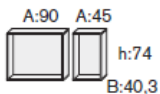

ARMARIO BAJO

info@munofi.es

91 298 04 47

A x B X h	REF	€
90 x 40,3 x 74	FABB1	91
45 x 40,3 x 74	FABB6	86

A x B X h	REF	€
90 x 43 x 74	FABB3	142
45 x 43 x 74	FABB8	131

Estantes no incluidos, se recomienda 1 estante.